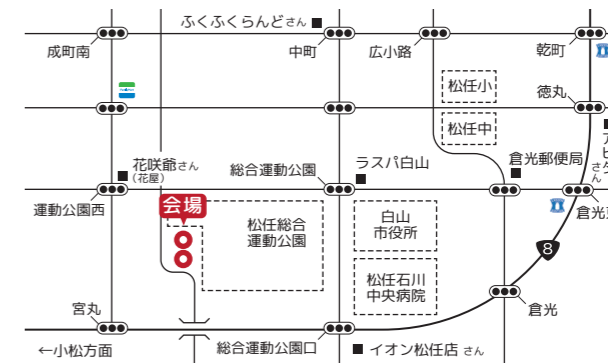

お隣り同士
並んで公開。
完成した家、
建築中の家。

一棟は、開放感を大切にしたい心地よい家。
もう一棟は空気環境を大切に考える家。
住まう人それぞれの価値観を大切にしたい
2棟の家の内見会と、構造見学会を行います。
自分らしく家づくりをしたい方必見です。

2棟
同時開催

＼今しか見れない！／
呼吸する家の構造
お見せします

夏は涼しく、冬は暖か、梅雨の時期でもジメジメしないWB HOUSE®は
呼吸をする家。現場の木工さんも納得の工法を採用しています。
一手間かけた「快適と安心に繋がる仕組み」をご覧くださいませんか？

WB HOUSE

9/30(土)・10/1(日)はWB HOUSEの
体験車がやってくる！
是非この機会に空気の違いをご体感ください

日本の気候風土の特徴である湿気を解決
したから、「カビ・ダニ・結露」とは無縁で、
高強度を長く保ち健康的な生活を送れる
家が完成しました。
※WB HOUSEの詳細は裏面へ

会場：白山市村井町(詳細は裏面へ) カーナビ検索：松任総合運動公園

＼同時開催／

完成内見会・構造見学会